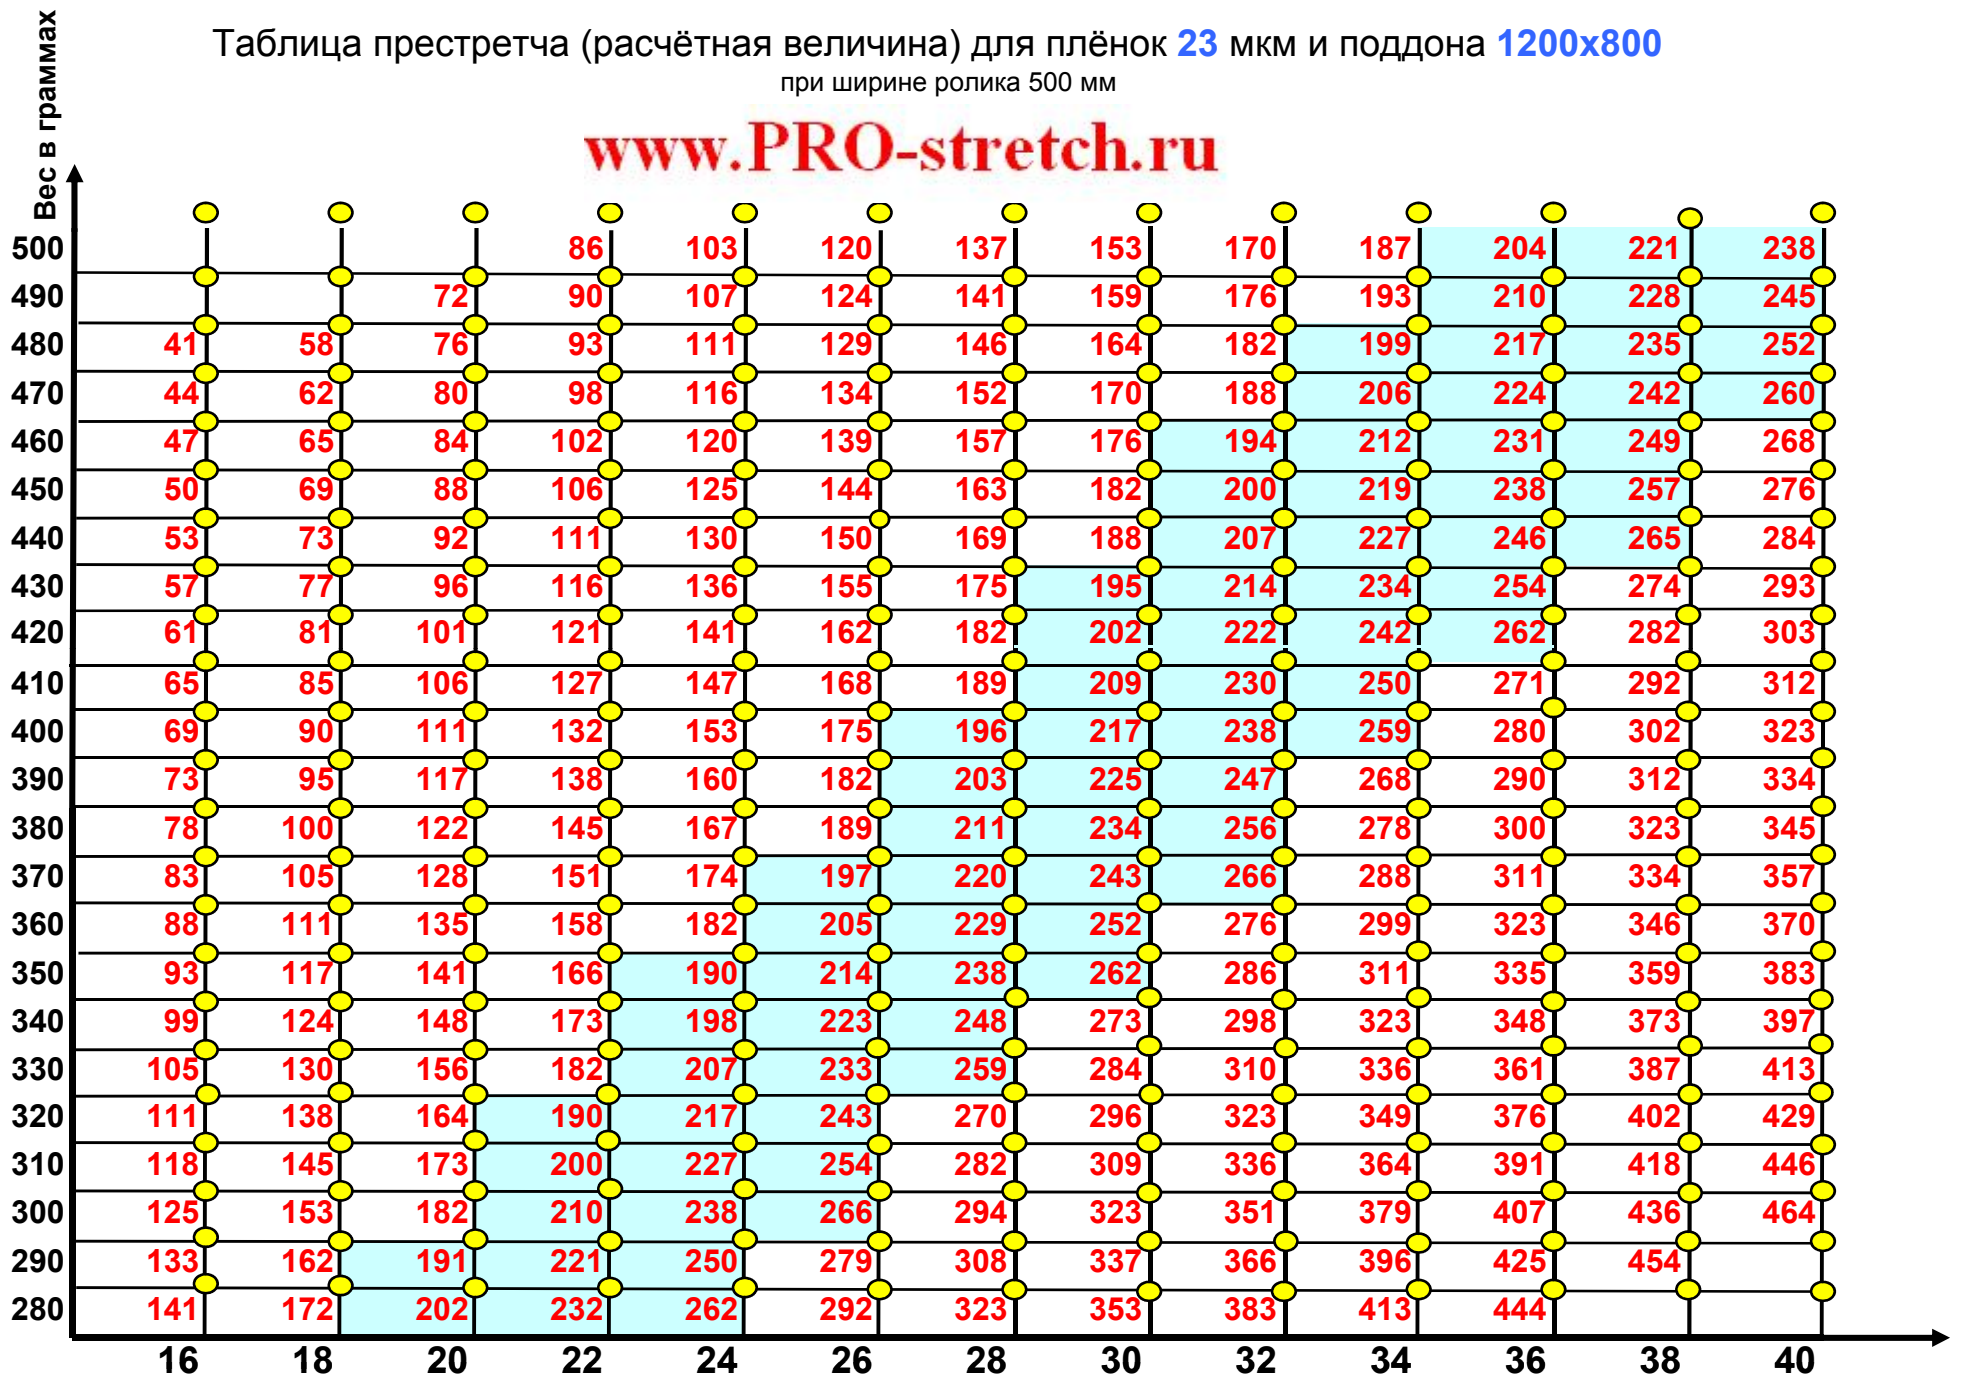

Таблица преретча (расчётная величина) для плёнок 23 мкм и поддона 1200x800  
при ширине ролика 500 мм

[www.PRO-stretch.ru](http://www.PRO-stretch.ru)

Количество витков

[www.PRO-stretch.ru](http://www.PRO-stretch.ru)